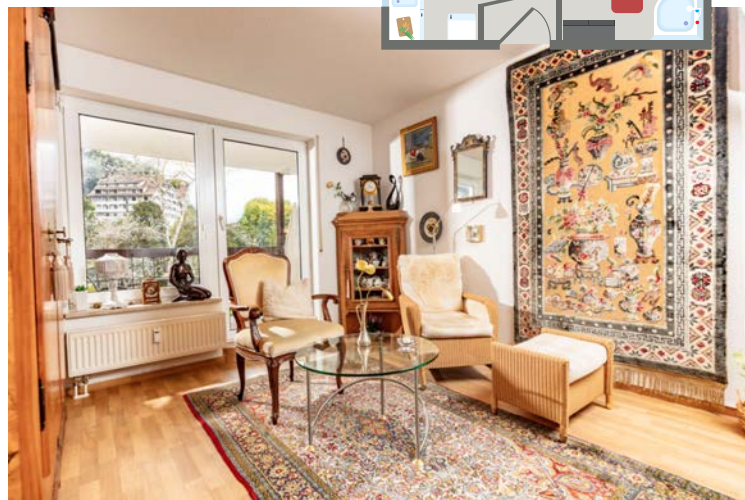

Zuhause bei Alexa

Bedeutet bei uns, dass ihr neues Zuhause Ihr persönliches Reich sein wird. Sie können sich ganz nach Ihrem eigenem Geschmack einrichten, mit Ihren liebgewonnenen Möbeln und Erinnerungsstücken von Zuhause! Natürlich haben Sie auch die Möglichkeit nach Absprache Ihr Haustier mitzunehmen. Sie machen es sich gemütlich und schaffen sich eine wohnliche Umgebung und wir sorgen für den Rest!